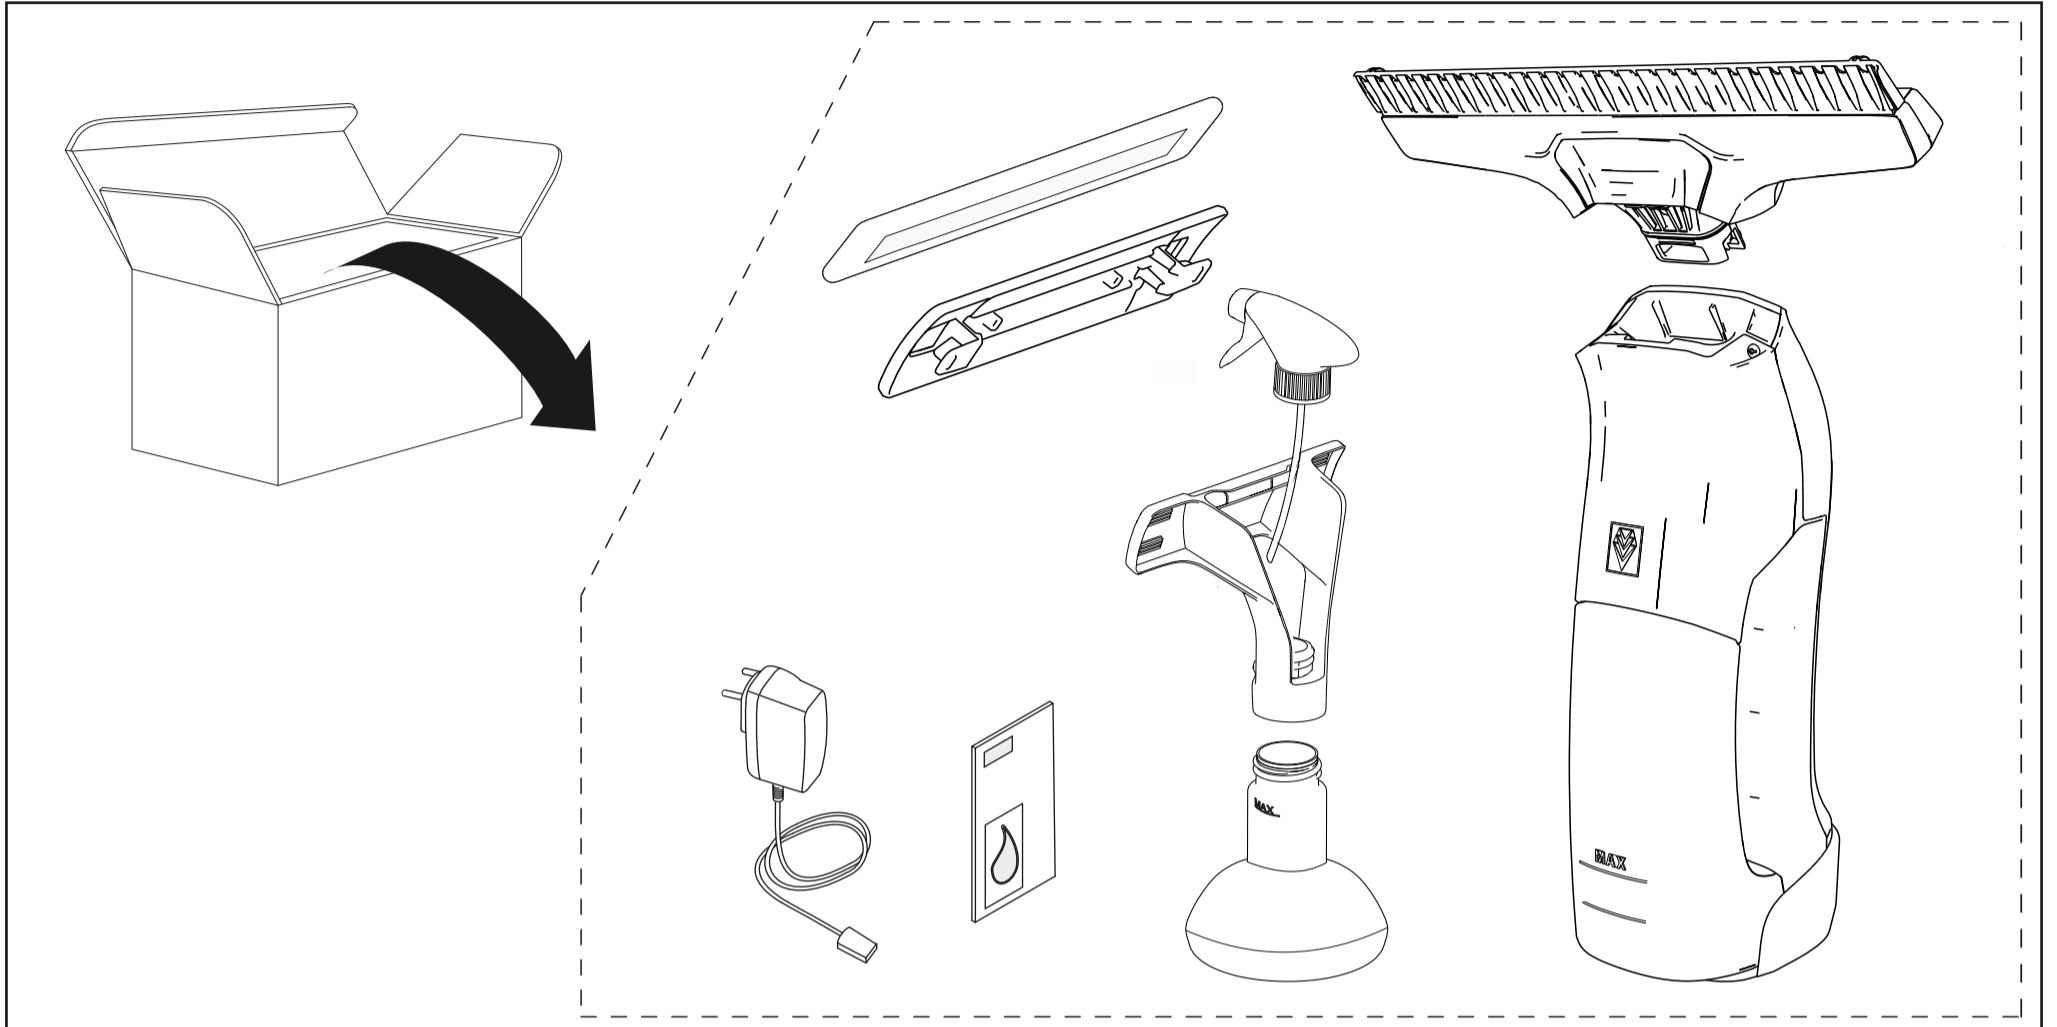

WV 6 Plus

| | | | | | | | | | |
|---------------|---|---|--------|---|---------|--|----------|--|---------|
| <p>Li-Ion</p> | 3,65 V | | IPX4 | | 0,8 kg | | | | |
| <p>nom</p> | 10 W | | 150 ml | | 170 min | | | | |
| | <table border="1"> <tr> <td>V</td> <td>5,5</td> </tr> <tr> <td>A</td> <td>2</td> </tr> </table> | V | 5,5 | A | 2 | | 52 db(A) | | 100 min |
| V | 5,5 | | | | | | | | |
| A | 2 | | | | | | | | |