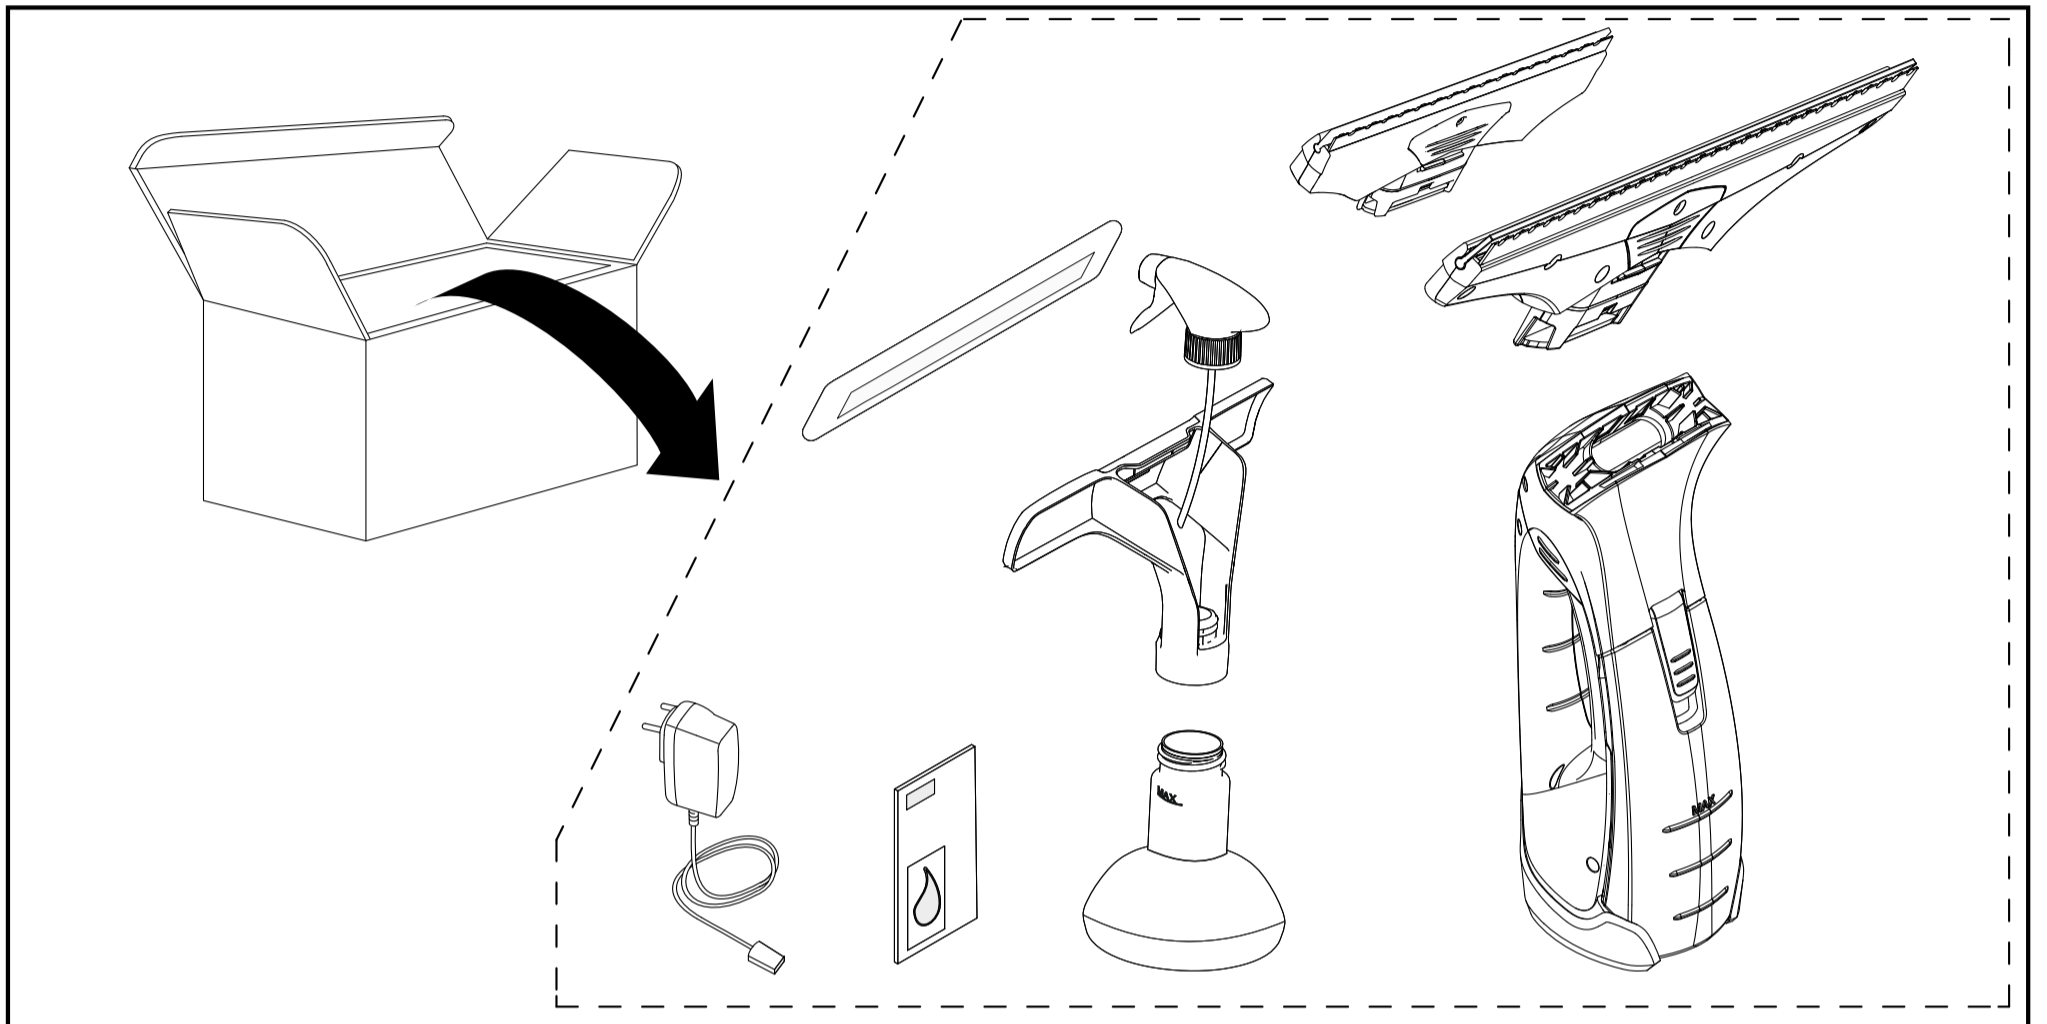

WV 2 Premium 10 Years Edition

 Li-Ion	3,7 V		IP X4		0,6 kg
 nom	10 W		100 ml		185 min
	V 5,5 mA 600		50 db(A)		35 min

1 

2 

3 

4 

1 

2 